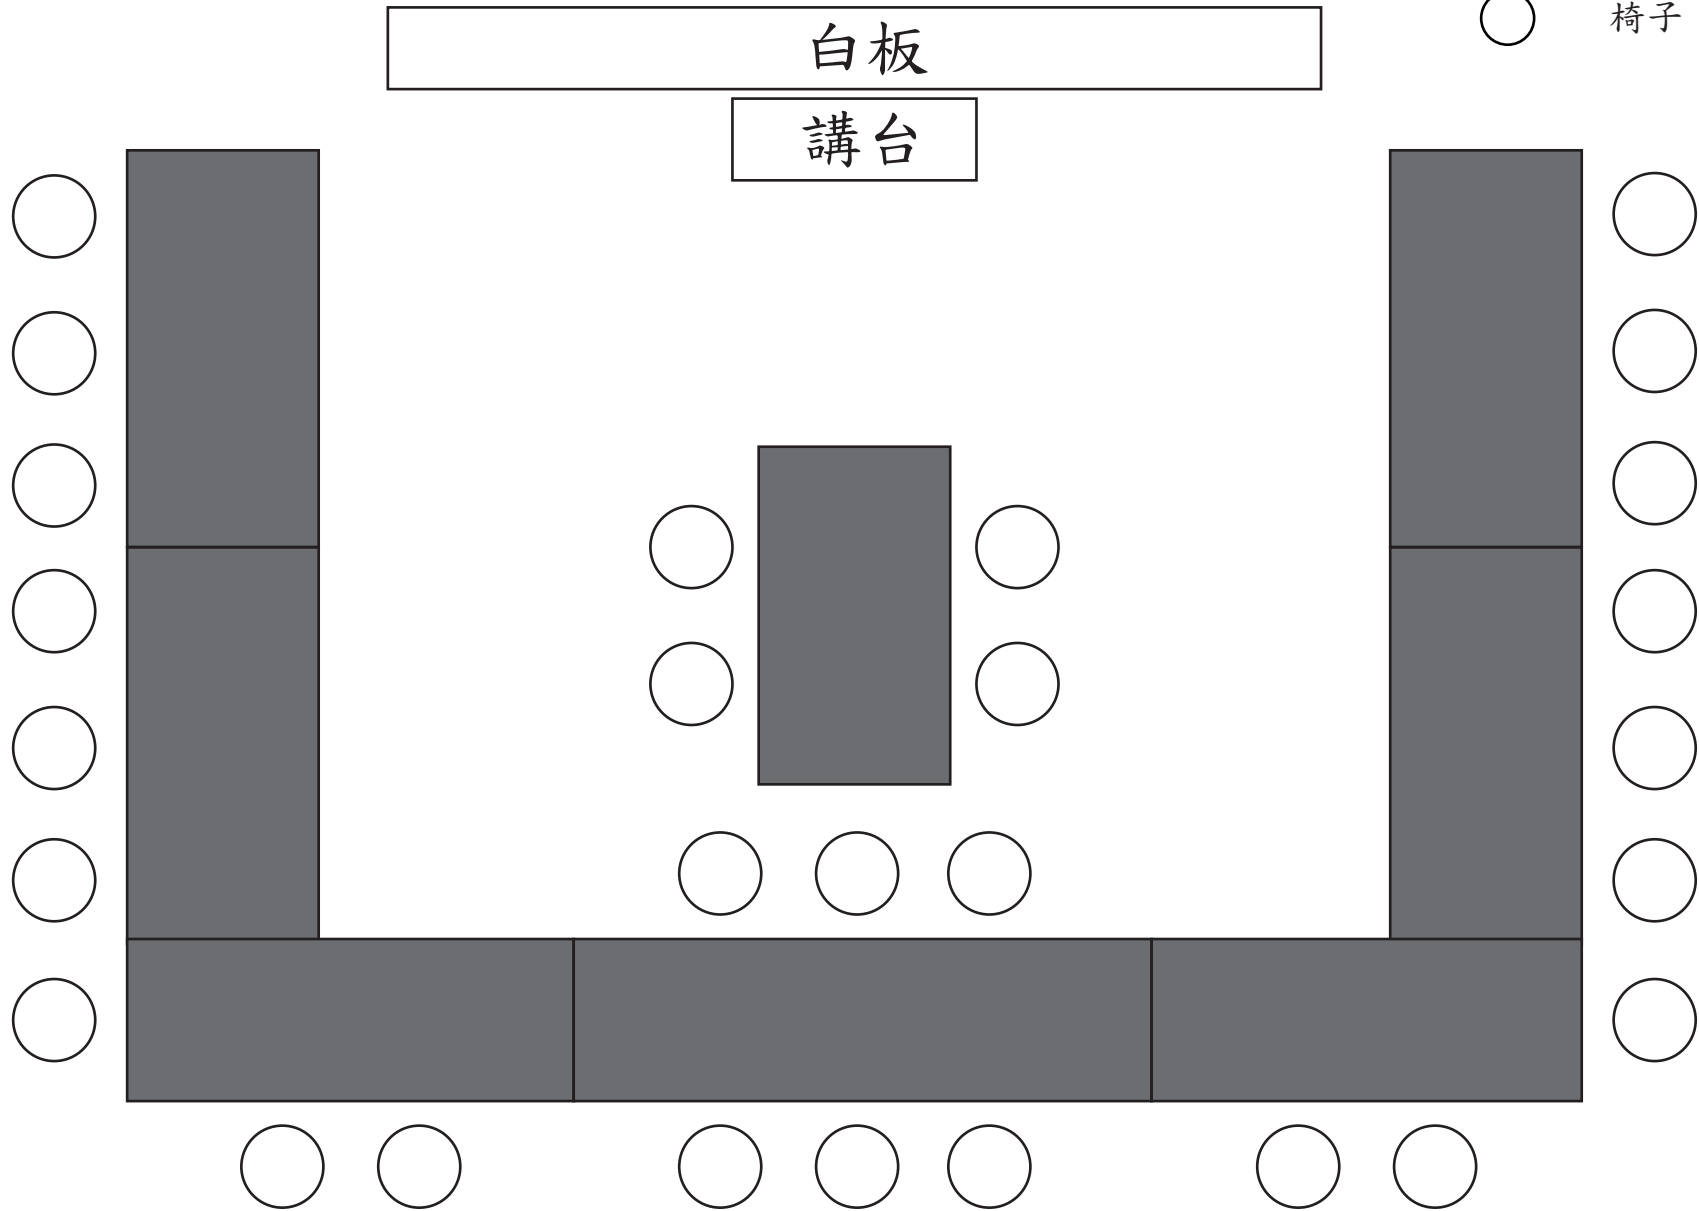

I-303 教室座位表

總座位數：35 個

I1-508 教室座位表

總座位數：28 個

■ 桌子
○ 椅子

I1-524 教室座位表

總座位數：9 個

■ 桌子
○ 椅子

I1-741 教室座位表

總座位數：9 個

I1-305 教室座位表

總座位數：42 個

■ 桌子
○ 椅子