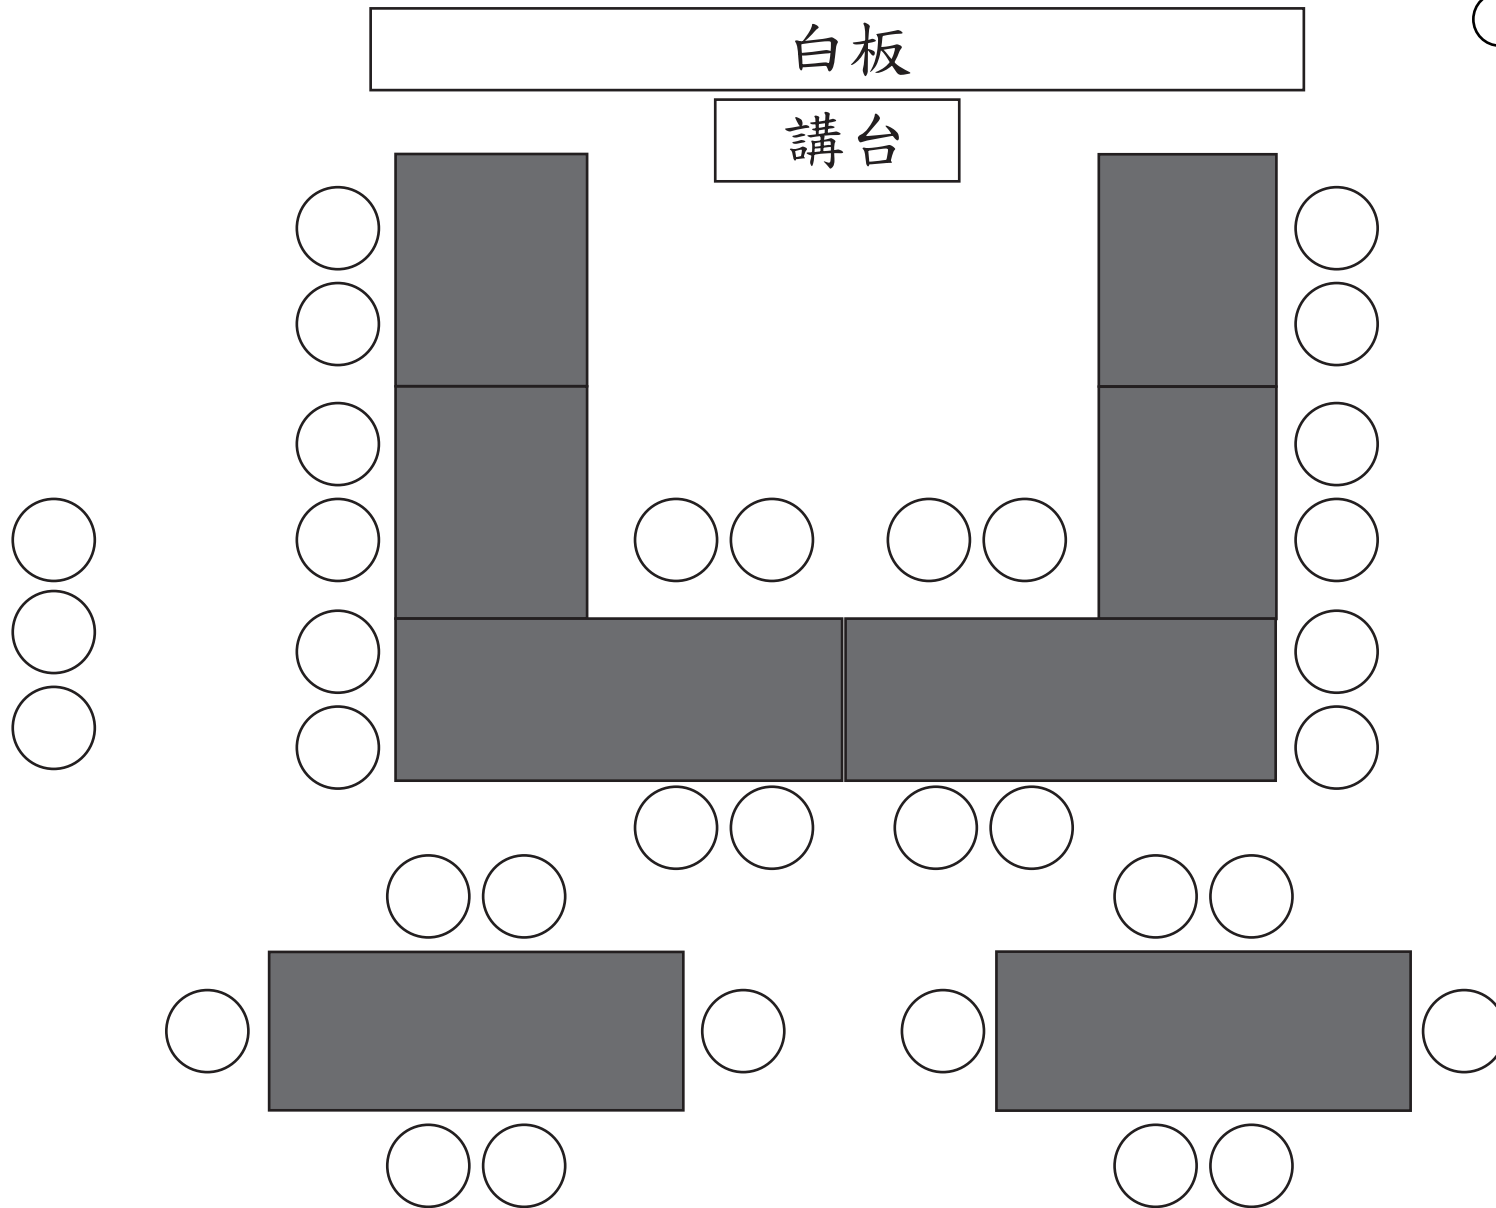

I-303 教室座位表

總座位數：35 個

I1-508 教室座位表

總座位數：28 個

■ 桌子
○ 椅子

I1-524 教室座位表

總座位數：9 個

■ 桌子
○ 椅子

I1-741 教室座位表

總座位數：9 個

I1-305 教室座位表

總座位數：42 個

■ 桌子
○ 椅子