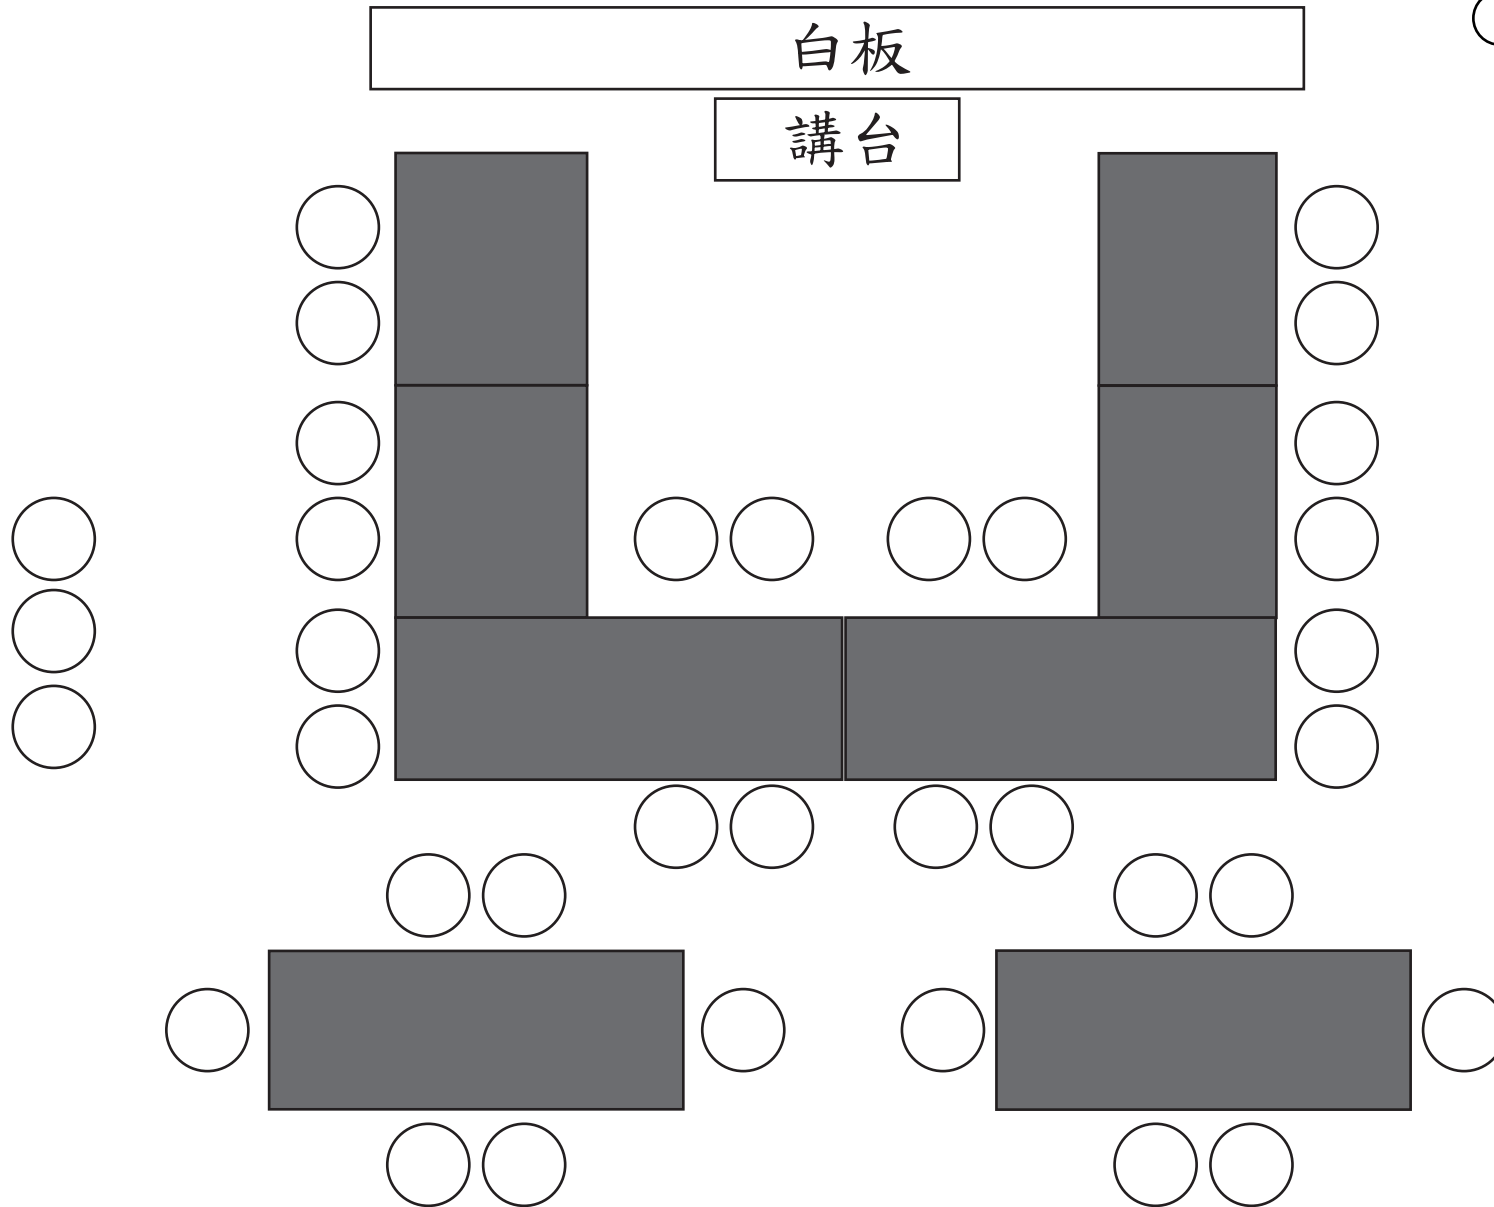

I-303 教室座位表

總座位數：35 個

I1-508 教室座位表

總座位數：28 個

■ 桌子
○ 椅子

I1-524 教室座位表

總座位數：9 個

■ 桌子
○ 椅子

I1-741 教室座位表

總座位數：9 個

■ 桌子
○ 椅子

白板

I1-305 教室座位表

總座位數：42 個

■ 桌子
○ 椅子