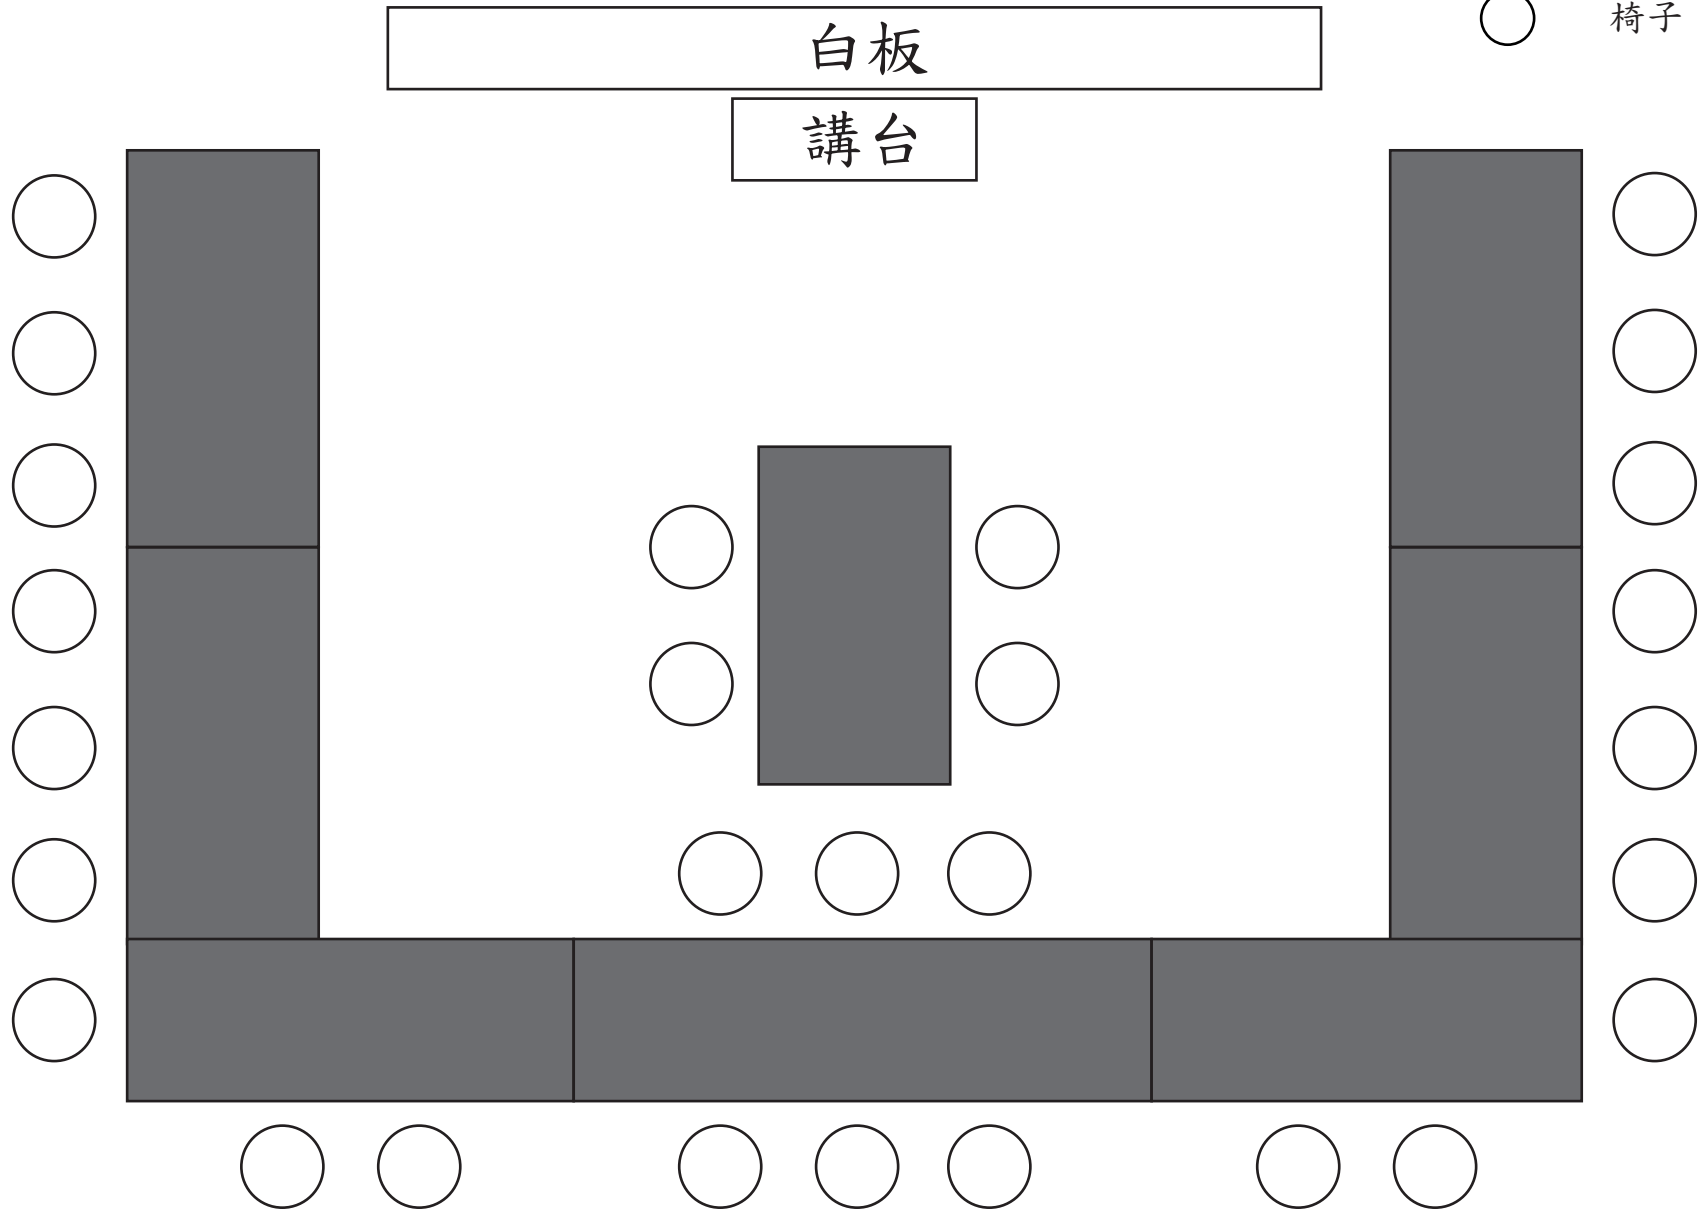

I-303 教室座位表

總座位數：35 個

I1-508 教室座位表

總座位數：28 個

■ 桌子
○ 椅子

I1-524 教室座位表

總座位數：9 個

■ 桌子
○ 椅子

I1-741 教室座位表

總座位數：9 個

■ 桌子
○ 椅子

白板

I1-305 教室座位表

總座位數：42 個

■ 桌子
○ 椅子